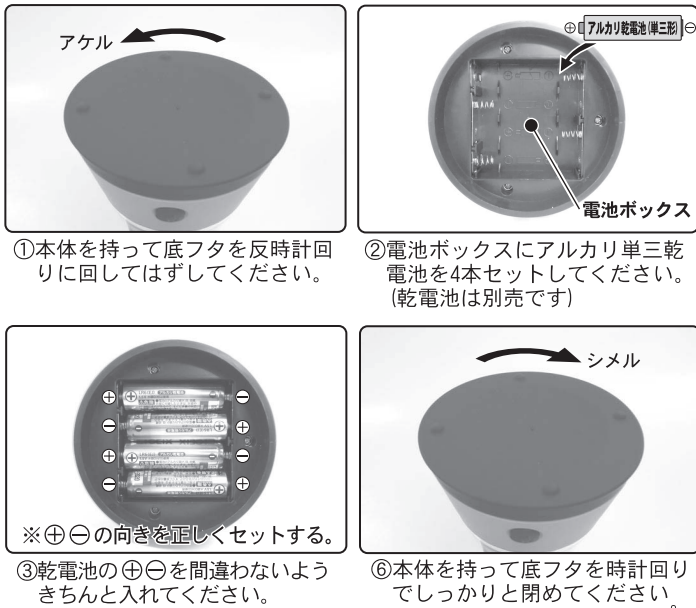

アルカリ乾電池の入れ方 (乾電池は付属していません)

⚠ 使用上の注意 安全にご使用いただくために下記の事項をお守りください。

- ●LEDライトを点けて人の目に向けたり直視しないでください。
- ●吊下げて使用する場合は、吊下げフックがしっかりと固定されていることを確かめ、不安定な場所や不安定な状態で吊下げてしないでください。
- ●異物を本体の中に入れてたり付着させないでください。
- ●踏んだり投げたり、落としたり、無理な力や強い衝撃を与えないでください。
- ●LEDは明るさにばらつきが生じる場合がありますが不良ではありません。また、LEDの交換はできません。
- ●結露が生じた場合すみやかに電源を切り、電池を取り外して完全に乾くまで使用しないでください。
- ●本品に防水機能はありませんので、水中や水のかかる場所では使用できません。
- ●ホコリ、振動、湿気や水ぬれの多い場所での使用・保管はしないでください。

⚠ 警告 以下の内容は絶対に守ってください。

- ■発熱・発煙・異臭・異音が発生したら、ただちに使用を中止してください。(長時間連続使用すると本体が熱を持つ場合があります)
- ■分解や改造は絶対にしないでください。
- ■高温多湿になる場所や直射日光が当たる場所、火気の近くでの使用・保管はしないでください。火災などの災害につながる恐れがあります。
- ■小さなお子様や乳幼児の手が届くところでの使用・保管はしないでください。
- ■お手入れの際にシンナーやベンジン類は絶対に使用しないでください。

お手入れ方法

- ○表面が汚れた場合は、水に濡らして硬くしぼったやわらかい布で汚れを拭き取ってください。拭き取った後は陰干しして完全に乾かしてください。化学薬品や洗剤などで拭いたり、水洗いはしないでください。
- ■シンナー・ベンジン・スプレー式クリーナー類は絶対に使用しないでください。

製品仕様

光源: 日亜製LED×9個、クリー製LED×1個
LED寿命: 100,000時間
連続点灯時間: Low時/約50時間、Middle時/約25時間、High時/約16時間
本体サイズ: 約φ100×H185mm
本体重量: 約205g (乾電池含まず)
電源: アルカリ単三乾電池×4個 ※乾電池は付属していません。
材質: 本体/ABS (表面ゴム塗装)
生産国: 中国製

本製品の仕様・デザインは予告なしに変更する場合があります。

※お取り扱い方法、またはお手入れが適切でないために生じた補修及び部品交換などは有償となります。予めご了承ください。
※品質向上(改良)のため予告なく製品及び外観を一部改善する事があります。予めご了承ください。また、本書の図・画像と製品が異なる場合があります。
※製品や乾電池を破棄する際は、お住まいの地域や自治体のルールに従ってください。

本書の記載内容の無断転用、複写、転載を禁じます。

⚠ 乾電池の取り扱いについて

- ●未使用の電池と使用済の電池を合わせて使用すると「破裂」「液漏れ」の原因となり、火災やケガをする危険があります。また、⊕⊖の極性を間違えると同様に危険です。くれぐれもご注意ください。
- ●マンガン電池とアルカリ電池を混ぜて使用しないでください。
- ●電池を交換する時は事前に消灯し、本体の温度が十分下がってから交換してください。
- ●長時間使用しない時は電池を取り外してください。電池の使用推奨期間を過ぎたり、使い切った電池を入れたままにすると「破裂」「液漏れ」の原因となり、火災やケガをする危険があります。
- ●電池を加熱したり、分解したり水や火の中に入れてください。「破裂」「液漏れ」の原因となり、火災やケガをする危険があります。また、電池を廃棄する場合は、お住まいの自治体や地域のルールに従ってください。
- ●電池を乳幼児の手が届くところに置かないでください。誤って飲み込んでしまうと傷害や中毒の原因となります。
- ●使用する環境温度は0~40℃の範囲内で使用してください。
- ●発熱・発煙・異臭・異音が発生したら、ただちに使用を中止してください。

■万一、不明な点や異常な箇所がありましたら、下記までご連絡ください。

お問い合わせ窓口 **0120-889-396 株式会社オオトモ サポートセンター**
【受付時間】9:00~12:00、13:00~17:00(土日祝祭日・弊社指定日を除く)

【販売元】株式会社オオトモ
〒559-0025 大阪府大阪市住之江区平林南1丁目5番15号
TEL:06-6654-3391