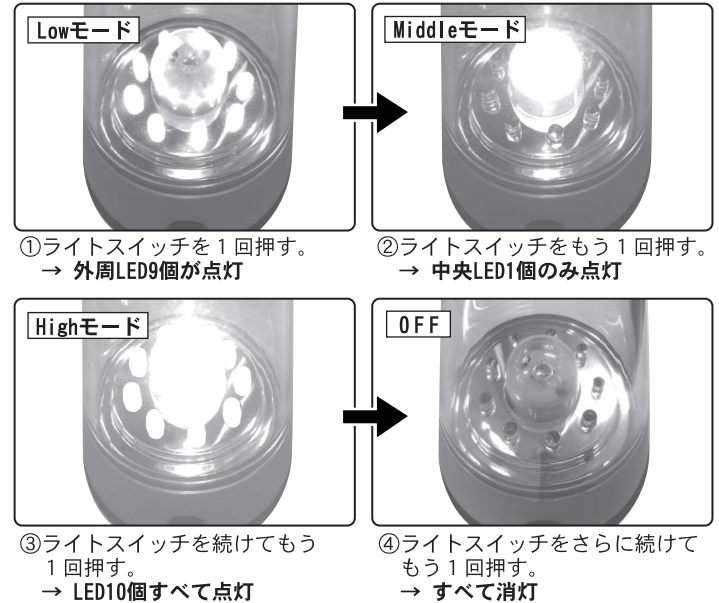

## LEDライトの使い方

●ライトスイッチを押して、Low (LED9個点灯)・Middle (中央LED1個点灯)・High (LED10個全点灯)のモードを使用用途に応じて選んでください。