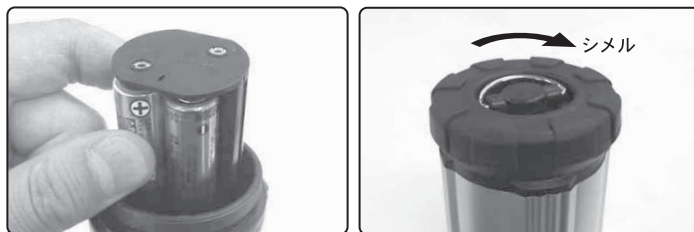

LEDライトの使い方

- ライト回転ツマミを回して、ハンディライト(懐中電灯)かランタンか使用用途に応じて選んでください。

置いてても吊下げても使えます。

懐中電灯として。

アルカリ乾電池の入れ方 (乾電池は付属していません)

- ①底フタ(電池収納部)を反時計回りに回してはげしてください。 ②本体から電池ボックスを抜き取ってください。

- ③電池ボックスにアルカリ単3乾電池を4本セットしてください。(乾電池は別売です) ④電池ボックスにはミゾが、本体内部にはガイドが3箇所あります。