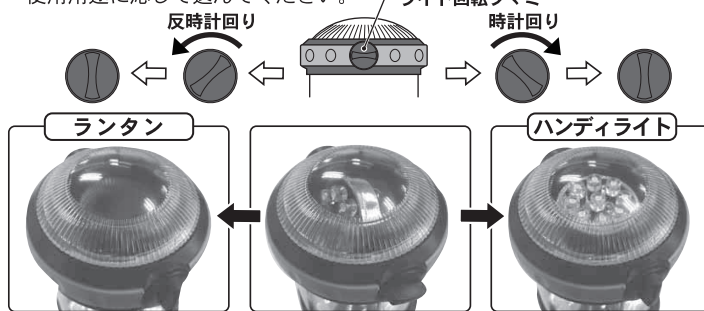

9 LED 日亜製LED
単3 4本 電池電源
ハンディライト(懐中電灯)とランタンの2way。用途に応じた使い分けができるのでアウトドアやレジャーはもちろん、緊急災害時の防災用品としてもお勧めできる大変便利なアイテムです。

取扱説明書

この度はお買い上げいただきまして、誠にありがとうございます。この取扱説明書には操作方法、使用上の注意などが記載されています。ご使用前に必ずお読みになり、正しくお取り扱いください。警告・禁止・注意事項を必ず守り、お読みになった後は、大切に保管してください。

LEDライトの使い方

- ライト回転ツマミを回して、ハンディライト(懐中電灯)かランタンか使用用途に応じて選んでください。

置いてても吊下げても使えます。

懐中電灯として。

アルカリ乾電池の入れ方 (乾電池は付属していません)

- ①底フタ(電池収納部)を反時計回りに回してはげしてください。 ②本体から電池ボックスを抜き取ってください。

- ③電池ボックスにアルカリ単3乾電池を4本セットしてください。(乾電池は別売です) ④電池ボックスにはミゾが、本体内部にはガイドが3箇所あります。