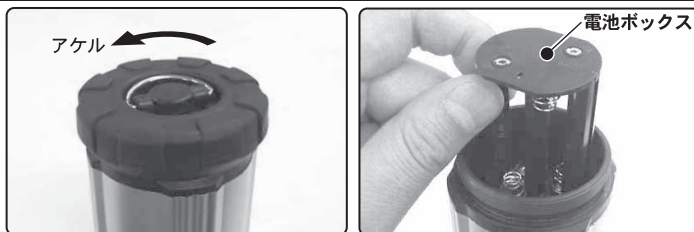

LEDライトの使い方

- ライト回転ツマミを回して、ハンディライト(懐中電灯)かランタンか使用用途に応じて選んでください。

置いてても吊下げても使えます。

懐中電灯として。

アルカリ乾電池の入れ方 (乾電池は付属していません)

- ①底フタ(電池収納部)を反時計回りに回してはげしてください。 ②本体から電池ボックスを抜き取ってください。

- ③電池ボックスにアルカリ単3乾電池を4本セットしてください。(乾電池は別売です) ④電池ボックスにはミゾが、本体内部にはガイドが3箇所あります。