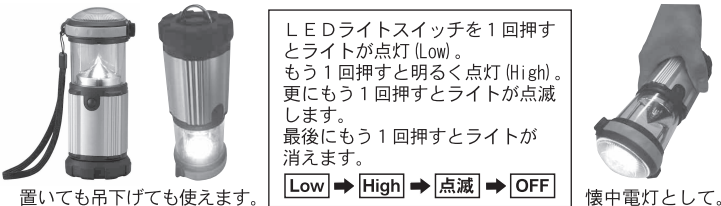

9 LED 日亜製LED
単3 4本 電池電源
ハンディライト(懐中電灯)とランタンの2way。用途に応じた使い分けができるのでアウトドアやレジャーはもちろん、緊急災害時の防災用品としてもお勧めできる大変便利なアイテムです。

取扱説明書

この度はお買い上げいただきまして、誠にありがとうございます。この取扱説明書には操作方法、使用上の注意などが記載されています。ご使用前に必ずお読みになり、正しくお取り扱いください。警告・禁止・注意事項を必ず守り、お読みになった後は、大切に保管してください。

LEDライトの使い方

- ライト回転ツマミを回して、ハンディライト(懐中電灯)かランタンか使用用途に応じて選んでください。

置いてても吊下げても使えます。

懐中電灯として。

アルカリ乾電池の入れ方 (乾電池は付属していません)

- ①底フタ(電池収納部)を反時計回りに回してはげしてください。 ②本体から電池ボックスを抜き取ってください。

- ③電池ボックスにアルカリ単3乾電池を4本セットしてください。(乾電池は別売です) ④電池ボックスにはミゾが、本体内部にはガイドが3箇所あります。