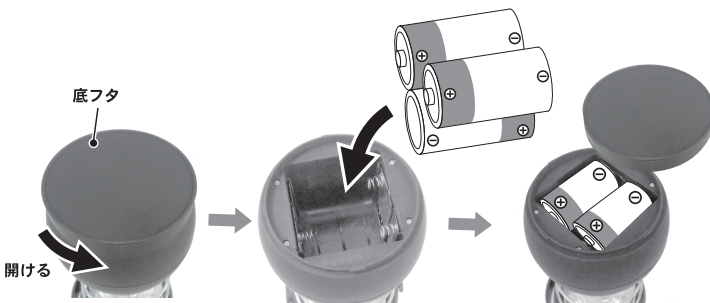

	No.14585	エーツーマックス
	NR10-011	ソーラーランタン (18LED)

取扱説明書

この度はお買い上げいただきまして、誠にありがとうございます。この取扱説明書には操作方法、使用上の注意などが記載されています。ご使用前に必ずお読みになり、正しくお取り扱いください。警告・禁止・注意事項を必ず守り、お読みになった後は、大切に保管してください。

特長

- 日亜製LEDを18個使用しています。
- ソーラー充電式なので、アウトドアはもちろん緊急災害時にも大活躍。
- アルカリ乾電池でも使えるので雨の日や曇天でも使用できます。
- ソーラー充電と乾電池のどちらでも使用できます。

電池の入れ方 (乾電池は付属していません)

- 本体の底フタを反時計回りして開けます。
- 単1形アルカリ乾電池を3本をプラス (+)、マイナス (-) の極性に注意して下部に1個、上部に2個きちんとセットし、底フタをしっかりと締めてください。

使用方法

- スイッチボタンでON/OFFを操作してください。
- ※電池を取り替える場合は事前に消灯し本体の温度が下がってから行ってください。

スイッチボタン
 ※1度押し：点灯 / 2度押し：消灯
 点灯 → 消灯