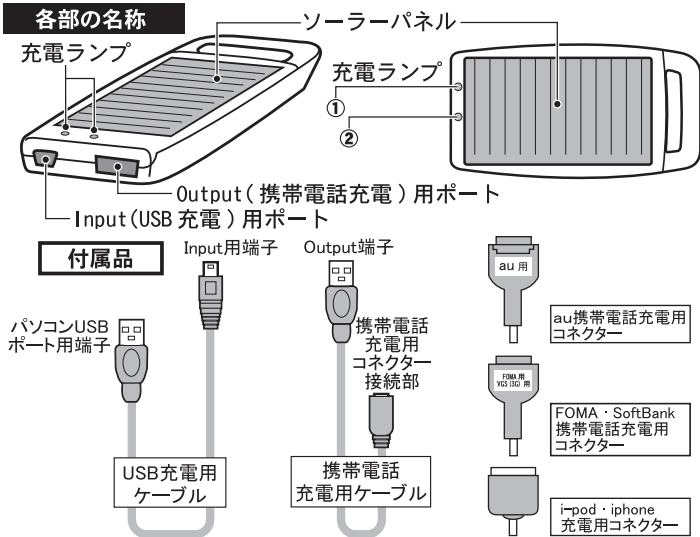

ソーラーチャージャー

取扱説明書

NR10-183/No.14588

本製品は **DoCoMo (FOMA)・SoftBank (3G)・au、i-pod 専用** です。
 ※一部の機種や新製品で使用できない場合があります。
 その他の携帯電話及び PHS ではご利用できませんのでご注意ください。

各部の名称

太陽光での充電方法 充電時間の目安 約15～20時間 (晴天時)

- ソーラーパネルを太陽光に向けて充電してください。**充電ランプ①**が点灯します。充電効率を最大にするために、太陽光に直角に向けて充電してください。
- ★室内光などの光によっても**充電ランプ①**は点灯したままとなり消灯しない場合がありますが、故障ではありません。
 ※ランプが点灯しない場合、充電電池の電圧が下がっている可能性があります。初めにUSBから5分以上充電を行ってください。