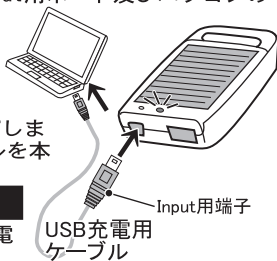

注意 安全にご使用いただくために下記の事項をお守りください。

- ■USBから本製品へフル充電して、携帯電話への充電は1回です。

⚠ **目安時間以上の充電は危険ですので絶対にしないでください。**