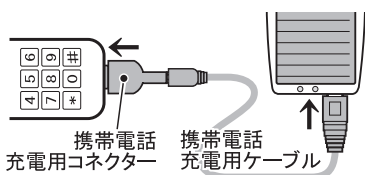

注意 安全にご使用いただくために下記の事項をお守りください。

- USBから本製品へフル充電して、携帯電話への充電は1回です。

⚠ **目安時間以上の充電は危険ですので絶対にしないでください。**

本製品から携帯電話への充電方法 充電時間の目安 約1～2時間

⚠ 携帯電話につなげたまま太陽光での充電は絶対にしないでください。 ※一部の機種や新製品で使用できない場合があります。

- 付属の携帯電話充電用ケーブルを本体のOutput用ポートに差し込み、反対側のコネクタにご使用の携帯電話に合った携帯電話充電用コネクタを差し込んでください。※室内光などによっても**充電ランプ①**が点灯する場合がありますが、充電状態とは関係はありません。